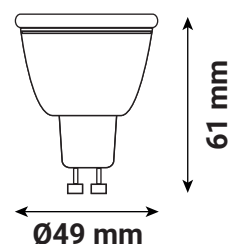

AMPOULE LED COB GU10 6 W / 565 lm / 3000 K - 75°

Ref. 100544

Type : Ampoule LED COB GU10

Flux sortant : 565 lm

Puissance absorbée : 6 W

Dimmable : Non

Température couleur : 3000 K

Dimensions (Ø x H) : Ø49 x 61 mm

Température de travail : -20 °C / +40 °C

Matériaux utilisés : Alu + PC

Durée de vie : L70B50 - 25,000h

Poids Net : ≈ 0.046 Kg

Nouveauté : données en cours de validation

Dimensions

**nouveau classement énergétique conforme à la réglementation en vigueur depuis le 01/09/2021*