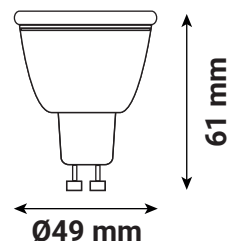

AMPOULE LED COB GU10 6 W / 565 lm / 4000 K - 75°

Ref. 100545

Type : Ampoule LED COB GU10

Flux sortant : 565 lm

Puissance absorbée : 6 W

Dimmable : Non

Température couleur : 4000 K

Dimensions (Ø x H) : Ø49 x 61 mm

Température de travail : -20 °C / +40 °C

Matériaux utilisés : Alu + PC

Durée de vie : L70B50 - 25,000h

Poids Net : ≈ 0.046 Kg

Nouveauté : données en cours de validation

Dimensions

**nouveau classement énergétique conforme à la réglementation en vigueur depuis le 01/09/2021*