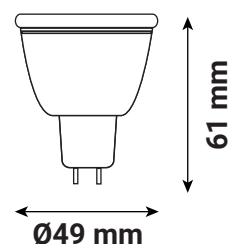

AMPOULE LED COB GU5.3 - DIMMABLE 5 W / 510 lm / 3000 K - 75°

Ref. 100550

Type : Ampoule LED COB GU5.3

Flux sortant : 510 lm

Puissance absorbée : 5 W

Dimmable : Oui, coupure de phase

Température couleur : 3000 K

Dimensions (Ø x H) : Ø49 x 61 mm

Emballage : Boite

EAN : 3701124433824

Paramètres

*Classification énergétique : 

Index Rendu Couleur (IRC) : > 80

Lumens/Watt : ≈ 102 lm/W

Tension entrée : 12V AC/DC

Température de travail : -20 °C / +40 °C

Matériaux utilisés : Alu + PC

Durée de vie : L70B50 - 25,000h

Poids Net : ≈ 0.046 Kg

Nouveauté : données en cours de validation

Dimensions

**nouveau classement énergétique conforme à la réglementation en vigueur depuis le 01/09/2021*