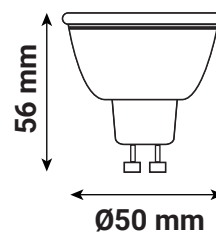

Dimensions

*nouveau classement énergétique conforme à la réglementation en vigueur depuis le 01/09/2021

*Les produits présentés dans les documents, offres commerciales, catalogues ou fiches techniques sont soumis à modification sans préavis.
Les caractéristiques ne deviennent contractuelles qu'après accord écrit de la direction de MIIDEX LIGHTING.*