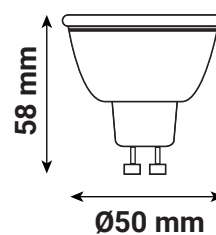

Dimensions

*nouveau classement énergétique conforme à la réglementation en vigueur depuis le 01/09/2021

*Les produits présentés dans les documents, offres commerciales, catalogues ou fiches techniques sont soumis à modification sans préavis.
Les caractéristiques ne deviennent contractuelles qu'après accord écrit de la direction de MIIDEX LIGHTING.*