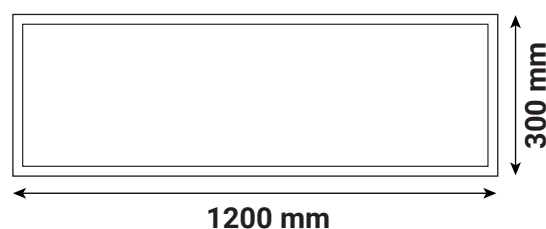

## **GALAXIE** **CADRE PLACO DALLE ENCASTRABLE** **300 x 1200 mm**

### **Ref. 100644**

Type : Kit Saillie pour Plafonnier 300 x 1200 mm

Finition extérieure : Blanc

Dimensions : (L x l x H) : 1235 x 335 x 25 mm

Dimensions de perçage : (L x l x H) : 315 x 1215 mm

Emballage : Boite

### **Dimensions**