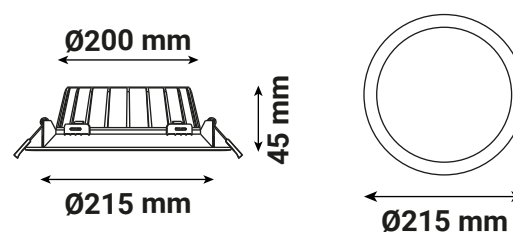

Puissance absorbée : 24 W

**Dimmable : Oui, Dali 2/ Push**

Température couleur : 3000 K - 4000 K - 6500 K

Dimensions (Ø x H) : Ø215 x 45 mm

Emballage : Boite

Diamètre de perçage : 200 mm

EAN : 3701124434678

### Paramètres

Index Rendu Couleur (IRC) : > 80

Lumens/Watt : ≈ 126 lm/W

Température de travail : -10 °C / +40 °C

Matériaux utilisés : Alu + PC

Durée de vie : L70B50 - 50,000h

Poids Net : ≈ 0.459 Kg

### Dimensions