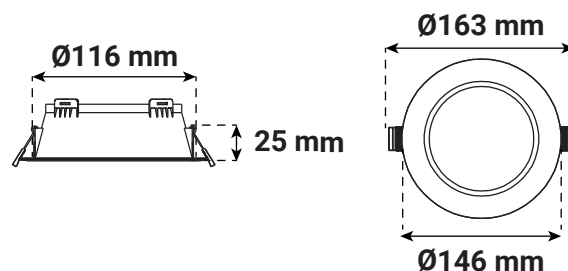

### FINITION NOIR - POUR PLAFONNIER CYNIUS 9W ET 10W

Ref. 100668

Produit : Colerette basse luminance ronde fixe

Finition extérieure : Noir

**Orientable : Non**

Dimensions (Ø x H) : Ø146 x 25 mm

Emballage : Pochette plastique

### Dimensions