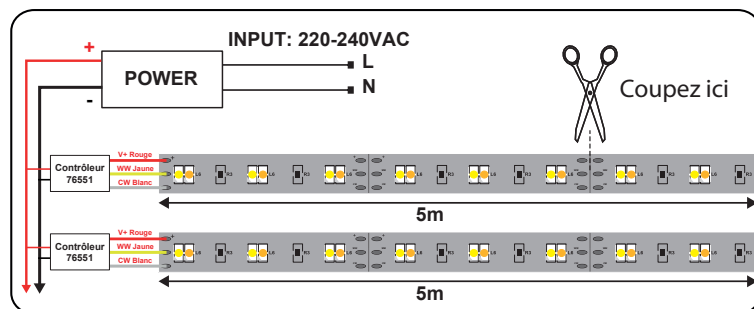

Contrôleur RF 4 zones blanc CCT : Réf.76551

BANDEAU CONNECT DROIT SANS CABLE POUR

BANDEAU CCT IP20 10MM : Réf.100880

BANDEAU CONNECT DROIT D/F AVEC CABLE POUR

BANDEAU CCT IP20 10MM : Réf.100881

Connexion

*nouveau classement énergétique conforme à la réglementation en vigueur depuis le 01/09/2021