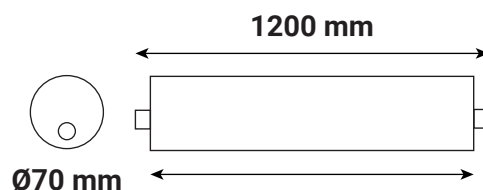

Dimensions

Connectiques

Tubulaire précâblé (accessoires de connection fournis)