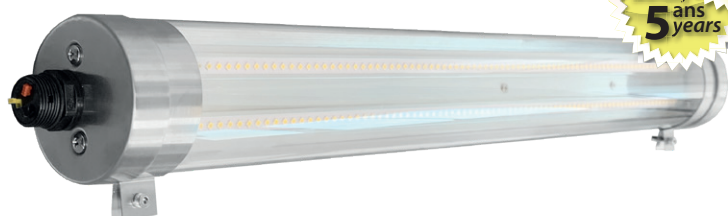

TUBA II TUBULAIRE LED INTEGRÉES CLAIRE TRAVERSANT 35W - 5775 lm - 3000K

Driver

Garantie
Warranty
5 ans
years

Ref. 100714

Type : Tuba LED intégrées

Finition extérieure : Claire

Flux sortant : 5775 lm

Puissance absorbée : 35 W

Dimmable : Non

Température couleur : 3000K

Dimensions (Ø x H) : 70 x 1200 mm

Emballage : Boite

Éléments de fixation : Oui

EAN : 3701124435330

Connexion électrique à l'extrémité du boîtier

Paramètres

Index Rendu Couleur (IRC) : > 80

Lumens/Watt : ≈ 165 lm/W

Tension entrée : 220-240V AC

Fréquence : 50~60Hz

Température de travail : -20 °C / +50 °C

Matériaux utilisés : Alu + PC + Inox 316L

Durée de vie : L80B10 - 50,000h

Poids Net : ≈ 1.156 Kg

Dimensions

Connectiques

Tubulaire précâblé (accessoires de connection fournis)

- Traversant

Accessoires non fournis

Kit de suspension : Réf.73995

Ce produit contient une source lumineuse de classe d'efficacité énergétique A C