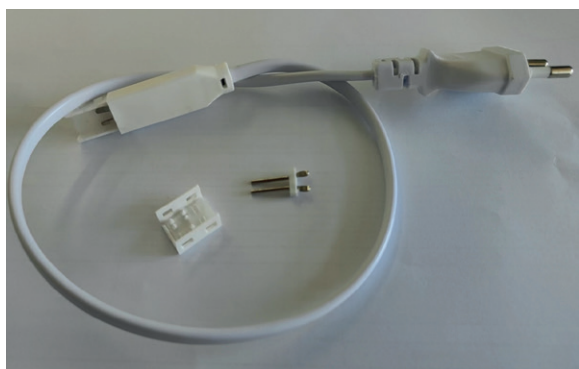

CABLE ALIMENTATION + EMB FIN BOBINE LED

Ref. 100754

Type : Câble d'alimentation + embout fin de bobine

Finition extérieure : Blanc

EAN : 3701124435774

Compatible avec

100732 - BOBINE 2835 50M 8W 3000K IP65 + ALIM

100733 - BOBINE 2835 50M 8W 4000K IP65 + ALIM

100734 - BOBINE 2835 50M 8W 6000K IP65 + ALIM