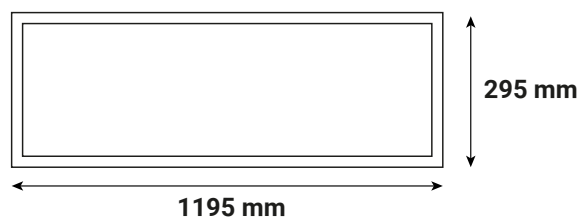

Dimensions (L x l x H) : 1195 x 295 x 10 mm

Emballage : Boite

EAN : 3701124435965

\*\*4 points - Valeurs 2H-2H et 4H-2H

### Paramètres driver ENEC

Dimension Driver : 155 x 24 x 21 mm

Input : 220-240V~ / 0,17A 50/60Hz

Output : CC600mA / 36-45VDC / 60VDC max

PF : 0.85

ta : 45°C

tc : 80°C

### Dimensions