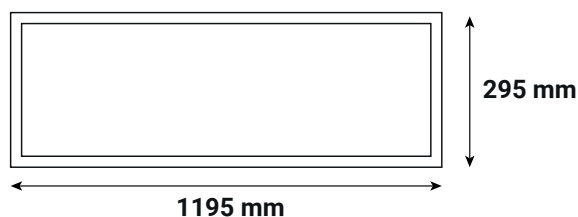

Dimensions

Accessoires fournis

Filin de sécurité

Accessoires non fournis

Kit de suspension : Réf.73983
Câble 15 m : Réf.73994
Filin de sécurité : Réf.739830
Kit pose en saillie : Réf.739793
Cadre placo encastrable : Réf.73978

Ce produit contient une source lumineuse de classe d'efficacité énergétique

Les produits présentés dans les documents, offres commerciales, catalogues ou fiches techniques sont soumis à modification sans préavis.
Les caractéristiques ne deviennent contractuelles qu'après accord écrit de la direction de MIIDEX LIGHTING.