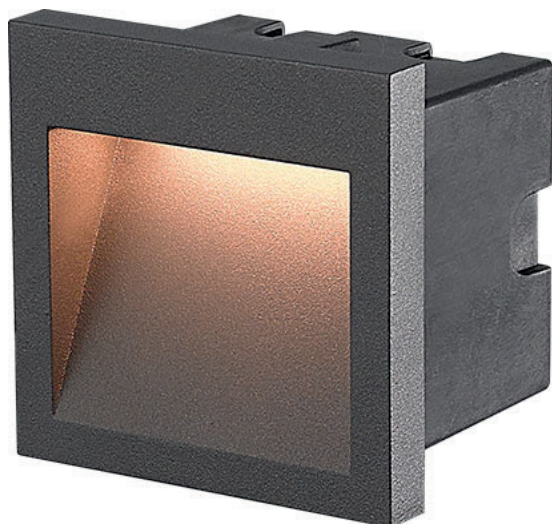

ZÉPHYR ENCASTRÉ MURAL - BALISE RÉSIDENTIEL - NOIR 3 W / 3000 K - 80 lm

Ref. 100803

Type : Encastré mural balisage résidentiel

Finition extérieure : Noir

Flux sortant : 80 lm

Puissance absorbée : 3 W

Dimmable : Non

Température couleur : 3000 K

Dimensions (L x l x H) : 90 x 90 x 71 mm

Dimensions de perçage : 80 x 80 mm

Emballage : Boite

EAN : 3701124436313

Paramètres

Index Rendu Couleur (IRC) : > 80

Lumens/Watt : ≈ 27 lm/W

Tension entrée : 220-240V AC

Fréquence : 50~60Hz

Température de travail : -20 °C / +40 °C

Matériaux utilisés : Alu + PC + Verre

Durée de vie : L70B50 - 30,000h

Nouveauté : données en cours de validation

Dimensions