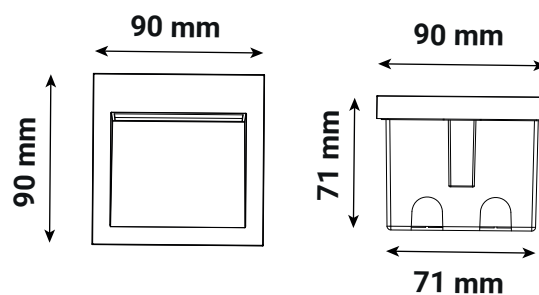

Dimensions

Ce produit contient une source lumineuse de classe d'efficacité énergétique

Les produits présentés dans les documents, offres commerciales, catalogues ou fiches techniques sont soumis à modification sans préavis.
Les caractéristiques ne deviennent contractuelles qu'après accord écrit de la direction de MIIDEX LIGHTING.