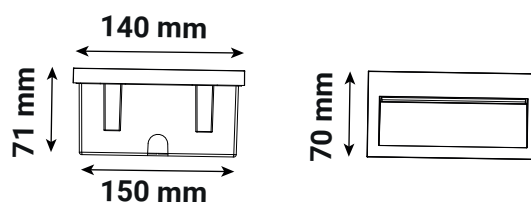

Dimensions

Ce produit contient une source lumineuse de classe d'efficacité énergétique

Les produits présentés dans les documents, offres commerciales, catalogues ou fiches techniques sont soumis à modification sans préavis.
Les caractéristiques ne deviennent contractuelles qu'après accord écrit de la direction de MIIDEX LIGHTING.