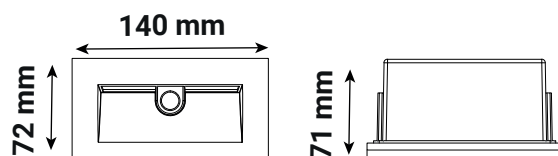

Puissance absorbée : 6.5 W

Dimmable : Non

Température couleur : 3000 K

Dimensions (L x l x H) : 70 x 140 x 72 mm

Dimensions de perçage : 125 x 58 x 70 mm

Emballage : Boite

EAN : 3701124436337

Paramètres

Nouveauté : données en cours de validation

Dimensions

Paramètres détecteur

Distance de détection : 8m

Temps : 60s

Luminosité : >250 lux

Ce produit contient une source lumineuse de classe d'efficacité énergétique