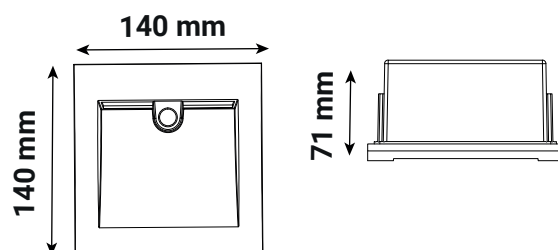

Dimensions

Ce produit contient une source lumineuse de classe d'efficacité énergétique

Les produits présentés dans les documents, offres commerciales, catalogues ou fiches techniques sont soumis à modification sans préavis.
Les caractéristiques ne deviennent contractuelles qu'après accord écrit de la direction de MIIDEX LIGHTING.