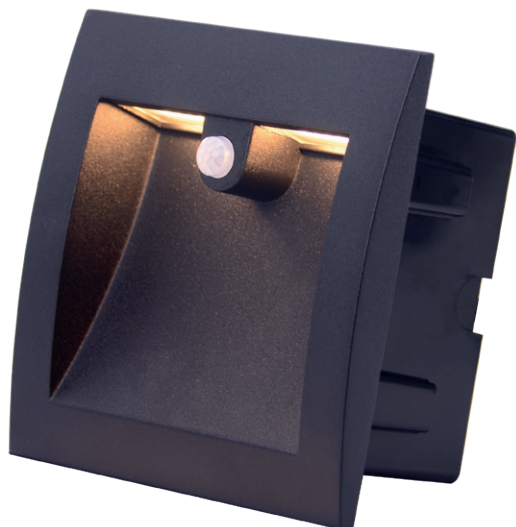

## ZÉPHYR

**ENCASTRÉ MURAL - BALISE RÉSIDENTIEL - NOIR + DÉTECTEUR IR**  
**6.5 W / 3000 K - 200 lm**

Ref. 100806

Type : Encastré mural balisage résidentiel + détecteur IR

Finition extérieure : Noir

**Flux sortant : 200 lm**

Puissance absorbée : 6.5 W

Dimmable : Non

Température couleur : 3000 K

Dimensions (L x l x H) : 140 x 140 x 73 mm

Dimensions de perçage : 128 x 112 x 70 mm

Emballage : Boite

EAN : 3701124436344

### Paramètres détecteur

Distance de détection : 8m

Temps : 60s

Luminosité : >250 lux