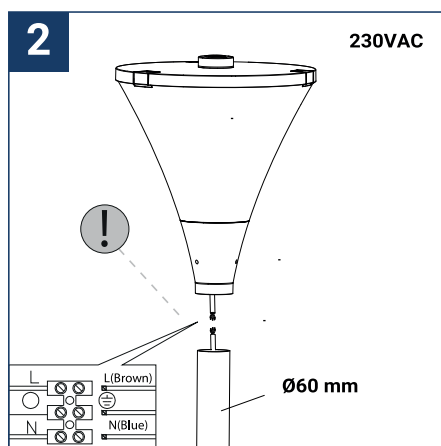

Ref : 100856

<https://www.miidex.com/283-connecteurs-etanches-et-boites-de-derivation>

FR
Cet appareil
et ses accessoires
se recyclent

À DÉPOSER
EN MAGASIN

À DÉPOSER
EN DÉCHÈTERIE

OU