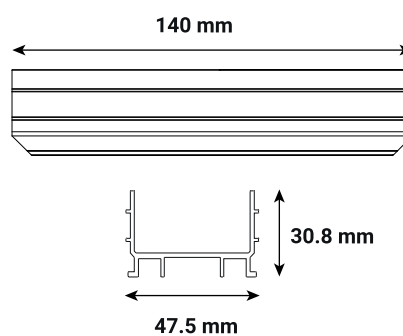

PROLINE CONNECTEUR

Ref. 100960

Type : Connecteur

Finition extérieure : Aluminium

EAN : 3701124488329

Paramètres

Matériaux utilisés : Aluminium

Nouveauté : données en cours de validation

Dimensions

Accessoires fournis

4 Vis de fixations