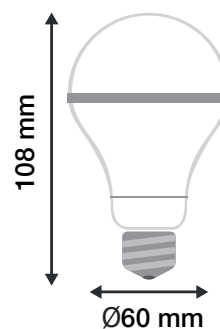

AMPOULE LED E27 BULB 8,5W - 806 lm - 3000K

REF : 150010

Ref. 150010

Culot : E27

Flux sortant : 806 lm

Puissance absorbée : 8,5W

Dimmable : Non

Température couleur : 3000K

Dimensions (Ø x H) : Ø60 x 108 mm

Emballage : Boite

EAN : 3701124427861

Paramètres

Index Rendu Couleur (IRC) : > 80

Lumens/Watt : ≈94,82 lm/W

*Classification énergétique : 

Tension entrée : 220-240V AC

Fréquence : 50~60Hz

Température de travail : -15 °C- +45 °C

Facteur de puissance = 0.5

Matériaux utilisés : PC + Alu

Durée de vie : 30,000h

Poids Net : ≈0,028Kg

Dimensions

**nouveau classement énergétique conforme à la réglementation en vigueur depuis le 01/09/2021*