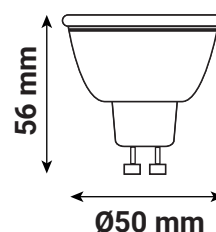

Dimmable : Oui, coupure de phase

Température couleur : 3000K

Dimensions (Ø x H) : 50 x 56 mm

Emballage : Pack de 50

Emballage : Boite

EAN : 3701124488138

Paramètres

Index Rendu Couleur (IRC) : > 80

Poids Net : ≈ 0.034 Kg

Nouveauté : données en cours de validation

Dimensions

**nouveau classement énergétique conforme à la réglementation en vigueur depuis le 01/09/2021*

*Les produits présentés dans les documents, offres commerciales, catalogues ou fiches techniques sont soumis à modification sans préavis.
Les caractéristiques ne deviennent contractuelles qu'après accord écrit de la direction de MIIDEX LIGHTING.*