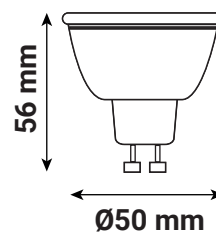

Dimmable : Non

Température couleur : 4000 K

Dimensions (Ø x H) : 50 x 56 mm

Emballage : Pack de 50

Emballage : Boite

EAN : 3701124488152

Paramètres

Index Rendu Couleur (IRC) : > 80

Poids Net : ≈ 0.034 Kg

Nouveauté : données en cours de validation

Dimensions

**nouveau classement énergétique conforme à la réglementation en vigueur depuis le 01/09/2021*

*Les produits présentés dans les documents, offres commerciales, catalogues ou fiches techniques sont soumis à modification sans préavis.
Les caractéristiques ne deviennent contractuelles qu'après accord écrit de la direction de MIIDEX LIGHTING.*