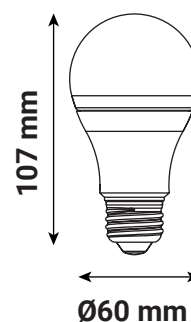

AMPOULE LED - E27 - PACK DE 50 7W - 806 lm - 4000K - 180°

REF : 150071

Ref. 150071

Type : Ampoule LED E27

Finition extérieure : Blanc

Flux utile : 806 lm

Flux total : 806 lm

Puissance absorbée : 7W

Dimmable : Non

Température couleur : 4000K

Dimensions (Ø x H) : Ø60 x 107 mm

Emballage : Pack de 50

Emballage : Boite

EAN : 3701124488176

Paramètres

Index Rendu Couleur (IRC) : > 80

Poids Net : ≈ 0.028 Kg

Dimensions

**nouveau classement énergétique conforme à la réglementation en vigueur depuis le 01/09/2021*

*Les produits présentés dans les documents, offres commerciales, catalogues ou fiches techniques sont soumis à modification sans préavis.
Les caractéristiques ne deviennent contractuelles qu'après accord écrit de la direction de MIIDEX LIGHTING.*