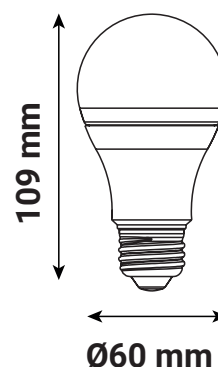

AMPOULE LED - E27 - PACK DE 50 13W - 1521 lm - 3000K - 180°

REF : 150076

Ref. 150076

Type : Ampoule LED E27

Finition extérieure : Blanc

Flux utile : 1521 lm

Flux total : 1521 lm

Puissance absorbée : 13W

Dimmable : Non

Température couleur : 3000K

Dimensions (Ø x H) : Ø60 x 120 mm

Emballage : Pack de 50

Emballage : Boite

EAN : 3701124488220

Paramètres

Index Rendu Couleur (IRC) : > 80

Lumens/Watt : ≈ 117 lm/W

*Classification énergétique : 

Tension entrée : 220-240V AC

Fréquence : 50~60Hz

Température de travail : -20 °C / +40 °C

Matériaux utilisés : Alu + PC

Durée de vie : L70B50 - 20,000h

Poids Net : ≈ 0.039 Kg

Dimensions

**nouveau classement énergétique conforme à la réglementation en vigueur depuis le 01/09/2021*

*Les produits présentés dans les documents, offres commerciales, catalogues ou fiches techniques sont soumis à modification sans préavis.
Les caractéristiques ne deviennent contractuelles qu'après accord écrit de la direction de MIIDEX LIGHTING.*