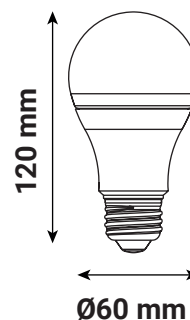

Dimmable : Non

Température couleur : 4000K

Dimensions (Ø x H) : Ø60 x 120 mm

Emballage : Pack de 50

Emballage : Boite

EAN : 3701124488237

Paramètres

Index Rendu Couleur (IRC) : > 80

Poids Net : ≈ 0.039 Kg

Dimensions

**nouveau classement énergétique conforme à la réglementation en vigueur depuis le 01/09/2021*

*Les produits présentés dans les documents, offres commerciales, catalogues ou fiches techniques sont soumis à modification sans préavis.
Les caractéristiques ne deviennent contractuelles qu'après accord écrit de la direction de MIIDEX LIGHTING.*