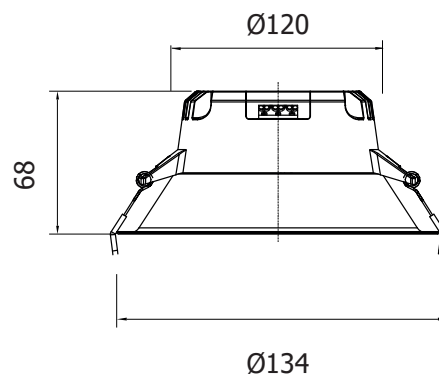

Dimensions

Ce produit contient une source lumineuse de classe d'efficacité énergétique

Les produits présentés dans les documents, offres commerciales, catalogues ou fiches techniques sont soumis à modification sans préavis.
Les caractéristiques ne deviennent contractuelles qu'après accord écrit de la direction de MIIDEX LIGHTING.

Rendez-vous sur : www.miidex.com