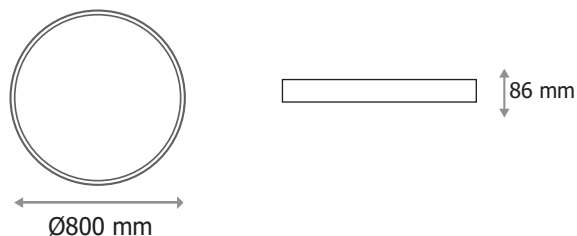

Température couleur : 4000K

Dimensions (Ø x H) : Ø800 x 86 mm

EAN : 3701124428684

Paramètres

Index Rendu Couleur (IRC) : > 80

Lumens/Watt : 100 lm/W

Tension entrée : 220-240 V AC

Fréquence : 50~60 Hz

PF : 0,95

Température de travail : -15 °C- + 30 °C

Matériaux utilisés : Fonte d'aluminium + Polycarbonate

Durée de vie : L80B10 - 50,000h

Poids Net : 11 kg

Dimensions

Ce produit contient une source lumineuse de classe d'efficacité énergétique