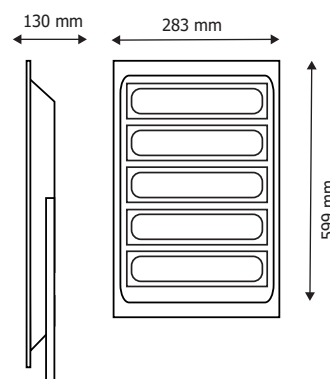

Dimensions (H x l x P) : 599 x 283 x 130 mm

EAN : 3701124429193

Paramètres

Index Rendu Couleur (IRC) : > 80

Lumens/Watt : ≈120 lm/W

Tension entrée : 100-277V AC

Fréquence : 50~60Hz

Température de travail : -35 °C- +45 °C

Matériaux utilisés : Fonte d'aluminium +
méthacrylate

Durée de vie : L80B50 - 80000H

Indice MACADAM (SDCM) : 4

Poids Net : 8.2Kg

Dimensions

Accessoires fournis

Étrier de fixation orientable

Ce produit contient une source lumineuse de classe d'efficacité énergétique