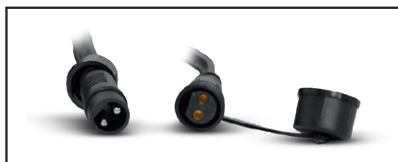

## GUIRLANDE FORAINE CÂBLE PLAT

REF : 51023

### Ref. 51023

Produit : Guirlande foraine câble plat

Finition : Noir

Longueur : 10 mètres

Emballage : Boite

Douilles : 10

Culot : B22\*

**Compatible : LED / Fluocompacte / Halogen**