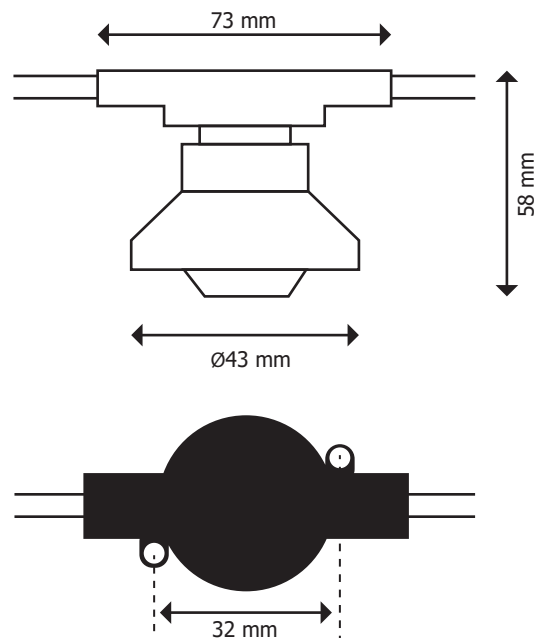

### Ref. 51023

Produit : Guirlande foraine câble plat

Finition : Noir

Longueur : 10 mètres

Emballage : Boite

Douilles : 10

Culot : B22\*

**Compatible : LED / Fluocompacte / Halogen**

**Pmax ≈ 1500W Max**

EAN : 3701124426475

Section de câble : 2 x 1,5 mm<sup>2</sup>

### Dimensions

Largeur câble : 12 mm

Épaisseur câble : 5 mm