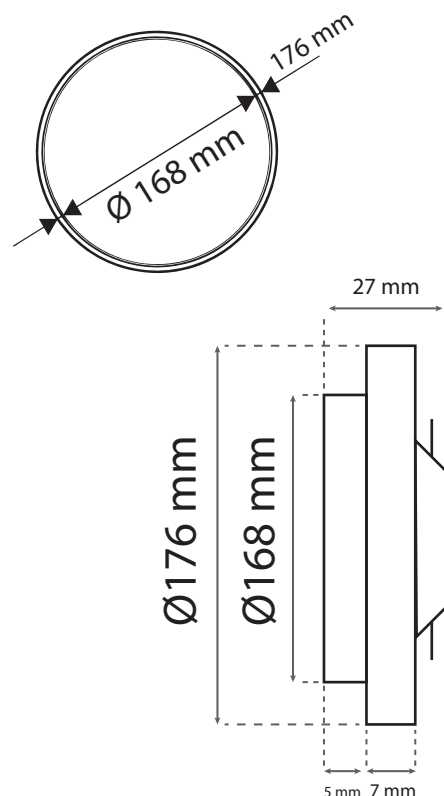

PROJECTEUR LED PISCINE - Ø168 mm - IP68 18W - 1600 lm - 6500K

REF : 6100

Ref. 6100

Produit : Projecteur Led Piscine

Flux sortant : 1600 lm

Puissance absorbée : 18W

Dimmable : Non

Température couleur : 6500K

Dimensions (Ø) : Ø168 mm

Fixation : Dans luminaire piscine PAR56

Câble : 190cm 2 x 1,5mm²

Emballage : Boite

EAN : 3701124417701

Paramètres

Index Rendu Couleur (IRC) : > 90

Lumens/Watt : ~88,88 lm/W

*Classification énergétique : 

Tension entrée : 12V AC

Fréquence : 50Hz

Température de travail : -10 °C- +40 °C

Matériaux utilisés : Polycarbonate

Durée de vie théorique de la LED : 30,000h

Poids Net : ~0,631Kg

Retirer le film plastique de protection du produit avant utilisation

Dimensions

*nouveau classement énergétique conforme à la réglementation en vigueur depuis le 01/09/2021

Les produits présentés dans les documents, offres commerciales, catalogues ou fiches techniques sont soumis à modification sans préavis.