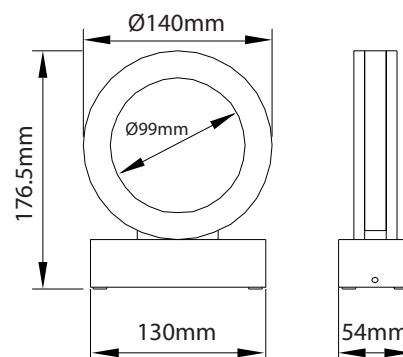

Température couleur : 4000K

**Dimmable : Non**

Dimensions (H x l x P) : 54 x 140 x 176.5 mm

Emballage : Boite

EAN : 3701124406705

Matériaux utilisés : Aluminium + PC

Durée de vie : 30,000h

Poids Net : 0.666 Kg

### Dimensions