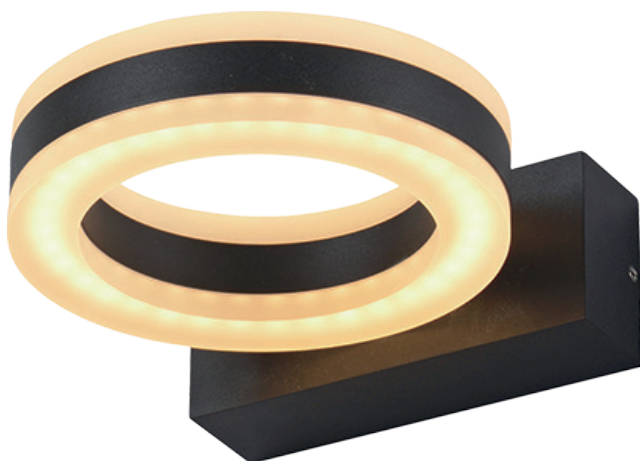

## RING

### APPLIQUE MURALE LED - ROND - GRIS ANTHRACITE 12W - 800 lm - 4000K - IP54

Ref. 67751

Type : Applique LED

Finition extérieure : Gris Anthracite (RAL: 7015)

**Flux sortant : 800 lm**

Puissance absorbée : 12W

Température couleur : 4000K

**Dimmable : Non**

Dimensions (H x l x P) : 54 x 140 x 176.5 mm

Emballage : Boite

EAN : 3701124406705

Matériaux utilisés : Aluminium + PC

Durée de vie : 30,000h

Poids Net : 0.666 Kg