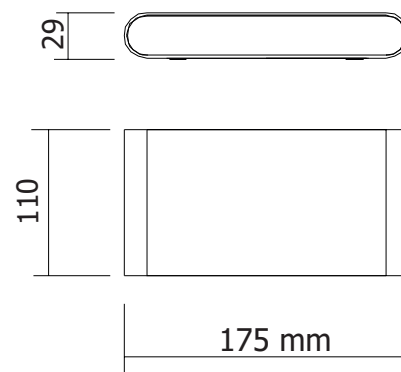

Puissance absorbée : 13W

**Dimmable : Non**

Température couleur : 4000K

Dimensions (H x l x P) : 110 x 175 x 29 mm

Emballage : Boite

EAN : 3701124406880

Matériaux utilisés : Aluminium + PC

Durée de vie : 30,000h

Poids Net : 0.619 Kg

### Dimensions