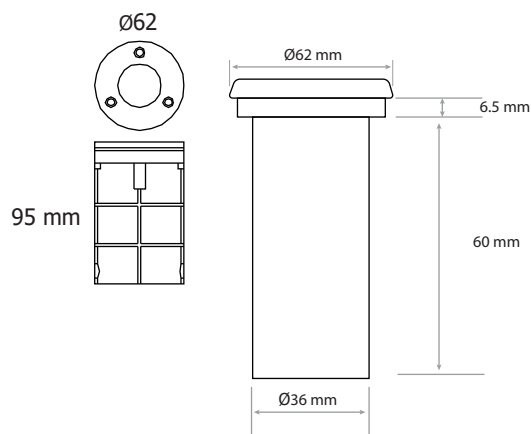

Dimensions avec et sans plot de scellement

Pour les applications extérieures, un système de drainage doit être utilisé sous le socle d'encastrement pour faciliter l'évacuation des liquides.

Il est impératif de faire fonctionner les luminaires ouverts durant 45 minutes afin d'évacuer l'humidité ambiante et éviter la condensation à l'intérieur du produit. Pour faciliter l'installation, le câblage peut être effectué à l'aide des connecteurs 7210 / 7211 / 7213 ou boîte de jonction IP68 7230 / 7231.

Ce produit contient une source lumineuse de classe d'efficacité énergétique

Les produits présentés dans les documents, offres commerciales, catalogues ou fiches techniques sont soumis à modification sans préavis.

Les caractéristiques ne deviennent contractuelles qu'après accord écrit de la direction de MIIDEX LIGHTING.