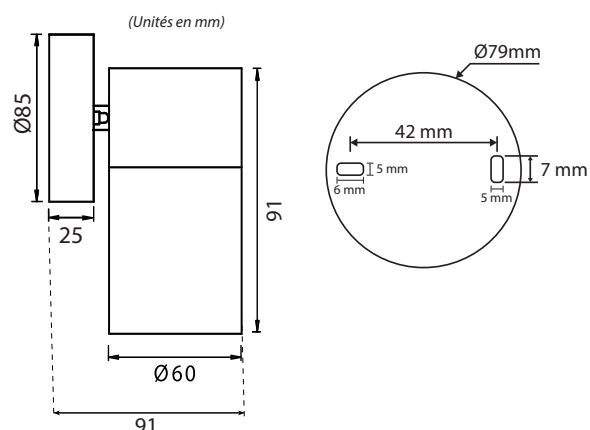

CLAIRETTE DIRECT APPLIQUE MURALE - GAMME EXTERIEURE 1 x GU10* - 1 x 35W MAX

Ref. 700360

Type : Applique Murale 1 x GU10*

Finition extérieure : Inox 316 L

Culot accepté : 1 x GU10*

Puissance absorbée : 1 x 7W LED max (ou
1 x 35W max)

Dimensions (Ø x P) : Ø60 x 91 mm

Emballage : Boite

EAN : 3701124422279

**Ampoules GU10 (hauteur 57mm max) non fournies*

Dimensions

Paramètres

Tension entrée : 220-240V AC

Fréquence : 50/60Hz

Température de travail : -15 °C- +45 °C

Matériaux : Inox 316 L + verre + PC

Poids Net : 0,419Kg