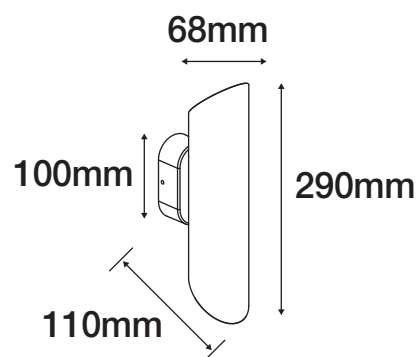

Poids Net : 0,428Kg

Ref. 700384

Type : Applique Murale, 2 x GU10*

Finition extérieure : Noir

Culot accepté : 2 x GU10*

Puissance absorbée : 2 x 7W LED max (ou
2 x 35W max)

Dimensions (H x l x P) : 290 x 68 x 110 mm

Emballage : Boite

EAN : 3701124424808

**Ampoules GU10 (hauteur 57mm max) non fournies*

Dimensions

PATERE DE FIXATION