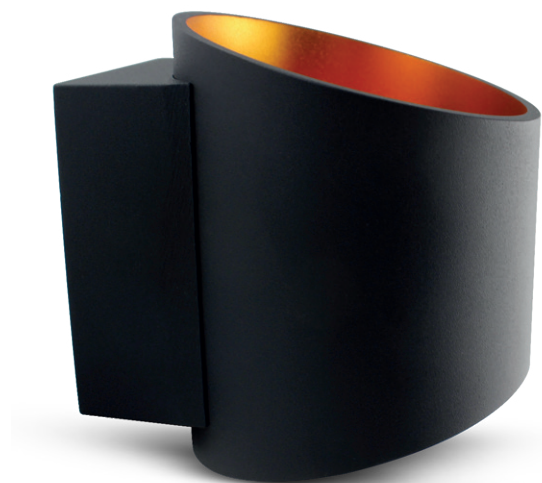

HOYA OBLIQUE

APPLIQUE MURALE - NOIR / DORÉ - SOURCE REMPLAÇABLE 1 x G9* - 1 x 5W LED MAX

Ref. 70041

Type : Applique Murale, 1 x G9*

Finition extérieure : Noir

Culot accepté : 1 x G9*

Puissance absorbée : 1 x 5W LED max

Dimensions (H x l x P) : 100 x 82 x 100 mm

Emballage : Boite

EAN : 3701124425072

**Ampoule G9 (hauteur 60mm max) non fournie*

Paramètres

Tension entrée : 220-240V

Fréquence : 50/60Hz

Température de travail : -20 °C- +45 °C

Matériaux : Alu

Poids Net : 0,250Kg

Dimensions

Schéma de fixation