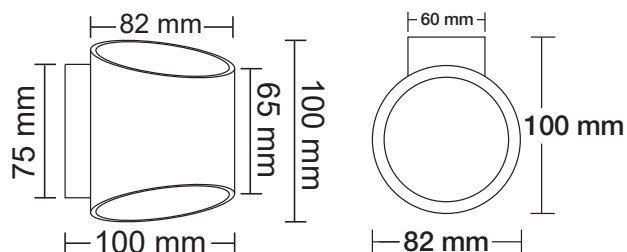

Dimensions (H x l x P) : 100 x 82 x 100 mm

Emballage : Boite

EAN : 3701124425072

**Ampoule G9 (hauteur 60mm max) non fournie*

Paramètres

Tension entrée : 220-240V

Fréquence : 50/60Hz

Température de travail : -20 °C- +45 °C

Matériaux : Alu

Poids Net : 0,250Kg

Dimensions

Schéma de fixation