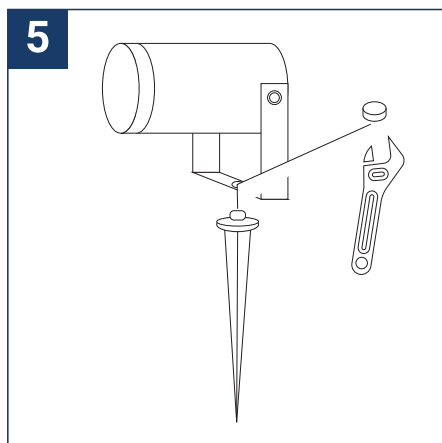

Ref : 70283-702830

! <https://www.midex.com/283-connecteurs-etanches-et-boites-de-derivation>