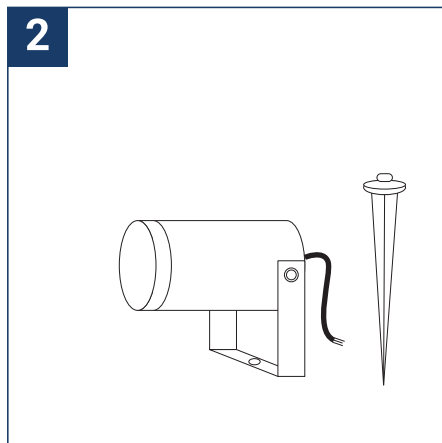

Ref : 70283-702830

! <https://www.midex.com/283-connecteurs-etanches-et-boites-de-derivation>