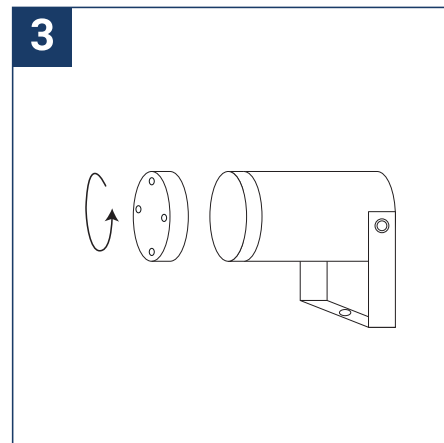

Ref : 70283-702830

! <https://www.midex.com/283-connecteurs-etanches-et-boites-de-derivation>