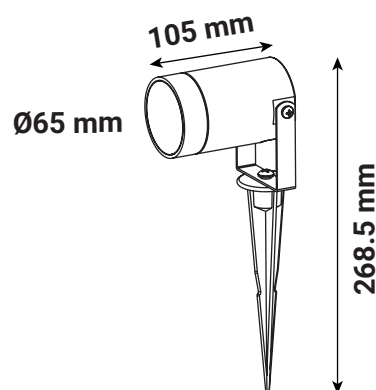

LYS

PROJECTEUR PIQUET LED NOIR SLIM + DOUILLE GU5.3

Piquet de fixation inclus

Ref. 702830

Type : Projecteur Piquet LED + Douille GU5.3

Finition extérieure : Noir

Puissance absorbée : 7 W LED

Dimensions (Ø x H) : 65 x 268.5 mm

Emballage : Boite

EAN : 3701124425645

Paramètres

Tension entrée : 12V AC/V DC

Fréquence : 50~60Hz

Poids Net : ~ 0.376 Kg

Matériaux utilisés

- Aluminium
- Verre trempé clair et polycarbonate
- Joint en caoutchouc de silicium

Dimensions

Longueur de câble : 3G 1.0mm² x 1m
HOSRN-F

Hauteur GU10 Max : 60 mm

Il est impératif de faire fonctionner les luminaires ouverts durant 45 minutes afin d'évacuer l'humidité ambiante et éviter la condensation à l'intérieur du produit. Pour faciliter l'installation, le câblage peut être effectué à l'aide des connecteurs 7210 / 7211 / 7213 ou boîte de jonction IP68 7230 / 7231.