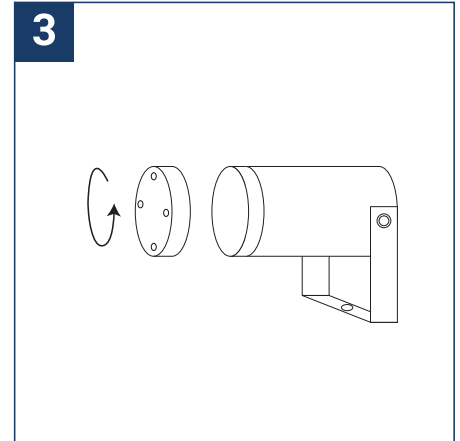

Ref : 70283-702830

<https://www.midex.com/283-connecteurs-etanches-et-boites-de-derivation>

FR
Cet appareil et ses accessoires se recyclent

À DÉPOSER EN MAGASIN

À DÉPOSER EN DÉCHÈTERIE

OU