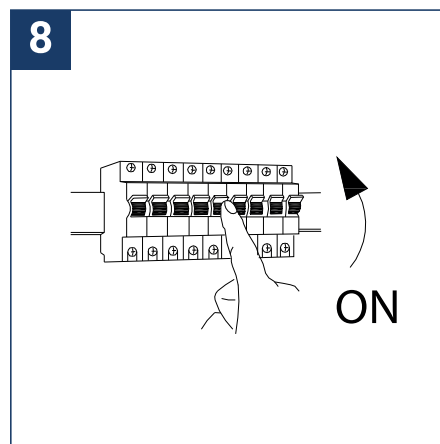

Ref : 70283-702830

<https://www.midex.com/283-connecteurs-etanches-et-boites-de-derivation>

FR
Cet appareil et ses accessoires se recyclent

À DÉPOSER EN MAGASIN

À DÉPOSER EN DÉCHÈTERIE

OU