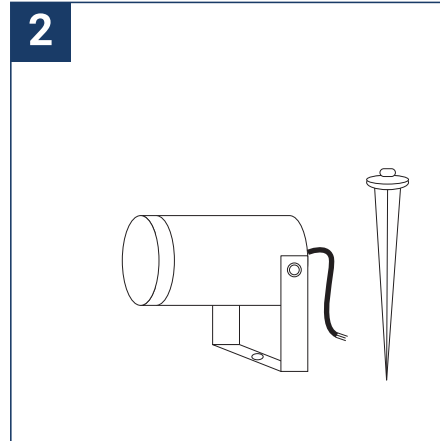

Ref : 70283-702830

<https://www.midex.com/283-connecteurs-etanches-et-boites-de-derivation>

FR
Cet appareil et ses accessoires se recyclent

À DÉPOSER EN MAGASIN

À DÉPOSER EN DÉCHÈTERIE

OU