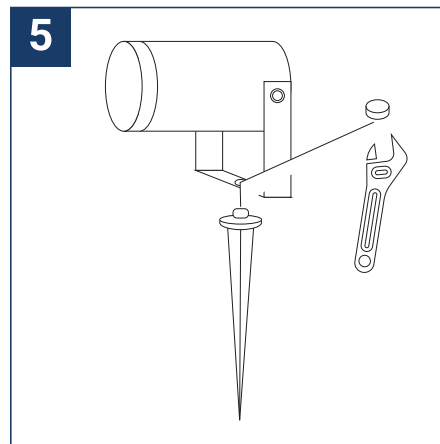

Ref : 70283-702830

<https://www.midex.com/283-connecteurs-etanches-et-boites-de-derivation>

FR
Cet appareil et ses accessoires se recyclent

À DÉPOSER EN MAGASIN

À DÉPOSER EN DÉCHÈTERIE

OU