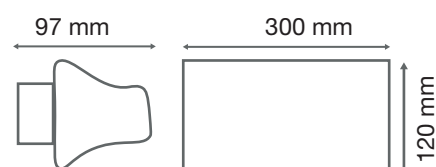

Dimensions

Ce produit contient une source lumineuse de classe d'efficacité énergétique

Les produits présentés dans les documents, offres commerciales, catalogues ou fiches techniques sont soumis à modification sans préavis.
Les caractéristiques ne deviennent contractuelles qu'après accord écrit de la direction de MIIDEX LIGHTING.