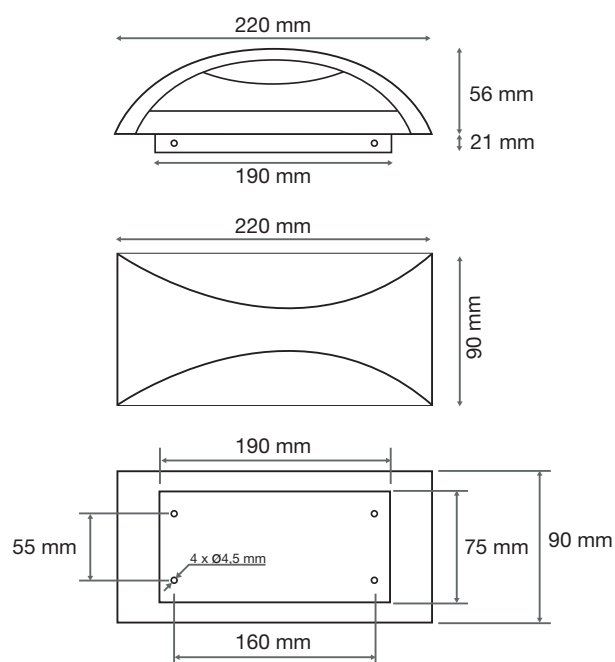

Dimensions

Ce produit contient une source lumineuse de classe d'efficacité énergétique

Les produits présentés dans les documents, offres commerciales, catalogues ou fiches techniques sont soumis à modification sans préavis.
Les caractéristiques ne deviennent contractuelles qu'après accord écrit de la direction de MIIDEX LIGHTING.