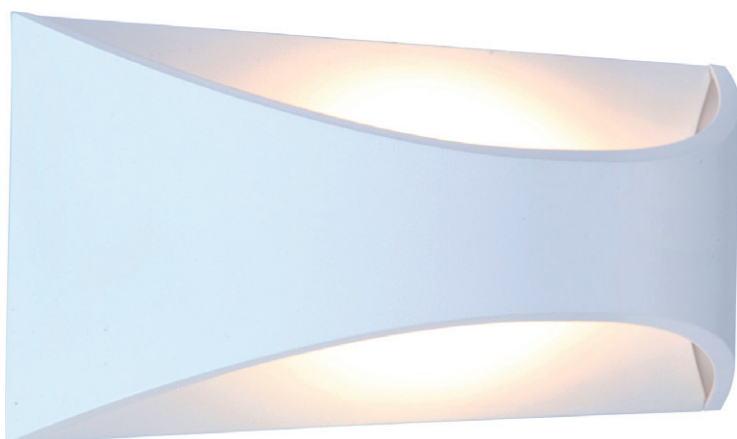

MERLOT

APPLIQUE MURALE LED COB

6W - 330 lm - 3000K

Ref. 7043

Produit : Applique Murale LED COB

Finition : Blanc

Flux sortant : 330 lm

Puissance absorbée : 6W

Dimmable : Non

Température couleur : 3000K

Dimensions (H x l x P) : 90 x 220 x 77 mm

Emballage : Boite

EAN : 3701124400109

Paramètres

Index Rendu Couleur (IRC) : > 80

Lumens/Watt : 55 lm/W