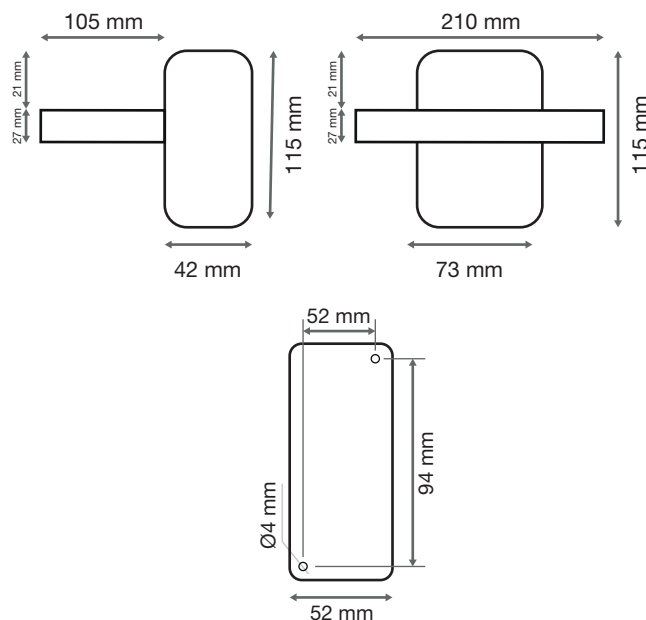

MUSCADET

APPLIQUE MURALE LED COB - Gamme Extérieure 12W - 750 lm - 3000K - IP65

Ref. 70461

Produit : Applique Murale LED COB

Finition : Gris Anthracite

Flux sortant : 750 lm

Puissance absorbée : 12W

Dimmable : Non

Température couleur : 3000K

Dimensions (H x l x P) : 115 x 210 x 150 mm

Emballage : Boite

EAN : 3701124400178

Dimensions

Paramètres

Index Rendu Couleur (IRC) : > 80

Lumens/Watt : 62,5 lm/W

Tension entrée : 220-240V AC

Fréquence : 50~60Hz

Température de travail : -15 °C- +45 °C

Durée de vie : 30,000h

Matériaux utilisés : Aluminium + PC

Poids Net : 0,746 Kg

Ce produit contient une source lumineuse de classe d'efficacité énergétique