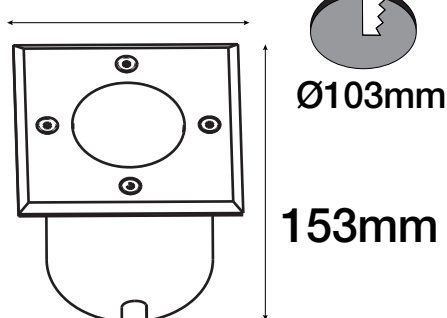

FUJI

SPOT ENCASTRABLE SOL + DOUILLE GU10 / GU5.3

Culot GU10 / GU5.3

Ref. 707301

Type : Spot Encastrable Sol*

Finition : INOX 316L

Puissance Max : 7W Led Max / 35W Max

Dimensions (L x l x H) : 110 x 110 x 153 mm

Encastrement (Ø x H) : Ø103 x 148 mm

Emballage : Boite

EAN : 3701124425324

* produit carrossable

Dimensions

110 x 110 mm

Hauteur GU10 Max : 66 mm

Paramètres

Tension entrée : 100-260V AC

Tension entrée GU5.3 : 12-24VDC/VAC

Fréquence : 50/60Hz

Matériaux utilisés : Inox 316L + Verre + PC

Poids Net : 0,694 Kg

Pour les applications extérieures, un système de drainage doit être utilisé sous le socle d'encastrement pour faciliter l'évacuation des liquides.