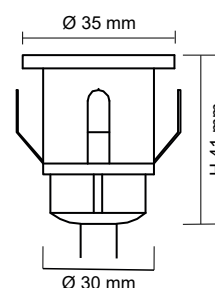

Dimensions (Ø x H) : Ø35 x 41 mm

Diamètre encastrement : Ø30 mm

Longueur de câble : 30 cm 2G 0.75 mm²

Emballage : Boite

EAN : 3701124417909

Dimensions

Paramètres

Index Rendu Couleur (IRC) : > 80

Lumens/Watt : 10 lm/W

Tension entrée : 12V AC

Fréquence : 50/60Hz

Température de travail : -20 °C- +45 °C

Matériaux : Alu + PC

Durée de vie : 30,000h

Poids Net : 0,058Kg

Accessoires non fournis