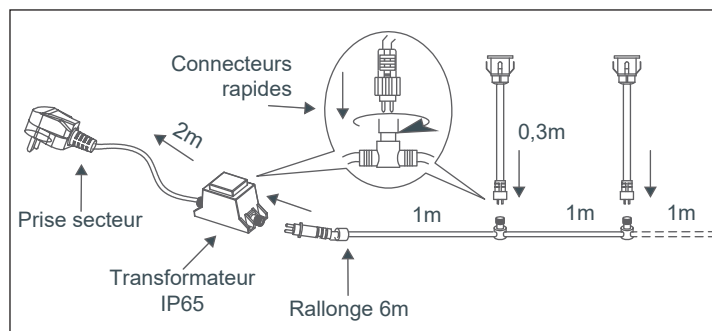

Dimensions (Ø x H) : Ø35 x 41 mm

Diamètre encastrement : Ø30 mm

Longueur de câble : 30 cm 2G 0.75 mm²

Emballage : Boite

EAN : 3701124417909

Dimensions

Paramètres

Index Rendu Couleur (IRC) : > 80

Lumens/Watt : 10 lm/W

Tension entrée : 12V AC

Fréquence : 50/60Hz

Température de travail : -20 °C- +45 °C

Matériaux : Alu + PC

Durée de vie : 30,000h

Poids Net : 0,058Kg

Accessoires non fournis