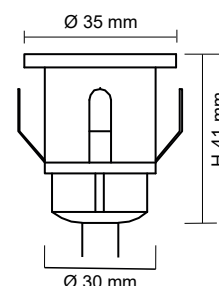

SPOT LED ENCASTRABLE 0.6 W - 6 lm - 6000K

REF : 70762

Ref. 70762

Type : Spot Encastrable

Finition : Gris

Flux sortant : 6 lm

Puissance absorbée : 0.6 W

Dimmable : Non

Température couleur : 6000K

Dimensions (Ø x H) : Ø35 x 41 mm

Diamètre encastrement (Ø) : Ø30 mm

Longueur de câble : 30 cm 2G 0.75 mm² H05RN-F

Emballage : Boite

EAN : 3701124417817

Dimensions

Paramètres

Index Rendu Couleur (IRC) : > 80

Lumens/Watt : 10 lm/W

Tension entrée : 12V AC

Fréquence : 50/60Hz

Température de travail : -20°C- +45 °C

Matériaux : Alu + PC

Durée de vie : 30,000h

Poids Net : 0,062Kg