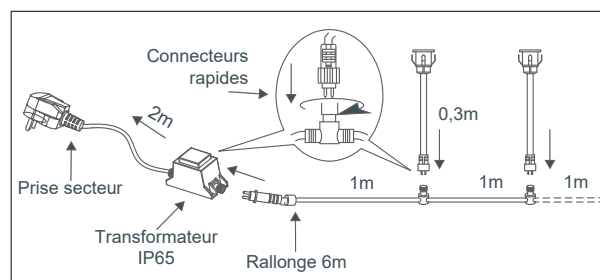

Température couleur : 6000K

Dimensions (Ø x H) : Ø35 x 41 mm

Diamètre encastrement (Ø) : Ø30 mm

Longueur de câble : 30 cm 2G 0.75 mm² H05RN-F

Emballage : Boite

EAN : 3701124417817

Dimensions

Paramètres

Index Rendu Couleur (IRC) : > 80

Lumens/Watt : 10 lm/W

Tension entrée : 12V AC

Fréquence : 50/60Hz

Température de travail : -20°C- +45 °C

Matériaux : Alu + PC

Durée de vie : 30,000h

Poids Net : 0,062Kg