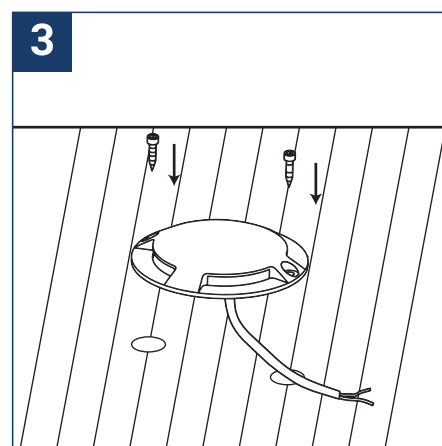

Ref : 70780-70781-70782-70783

<https://www.miidex.com/283-connecteurs-etanches-et-boites-de-derivation>