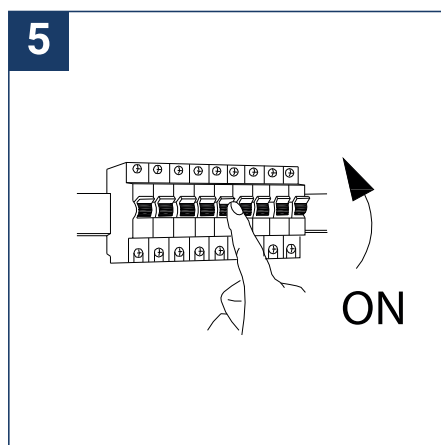

Ref : 70780-70781-70782-70783

<https://www.miidex.com/283-connecteurs-etanches-et-boites-de-derivation>