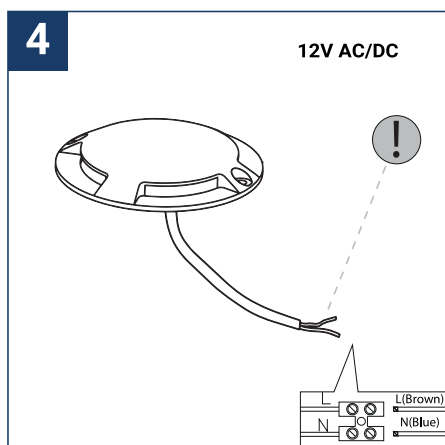

Ref : 70780-70781-70782-70783

<https://www.miidex.com/283-connecteurs-etanches-et-boites-de-derivation>