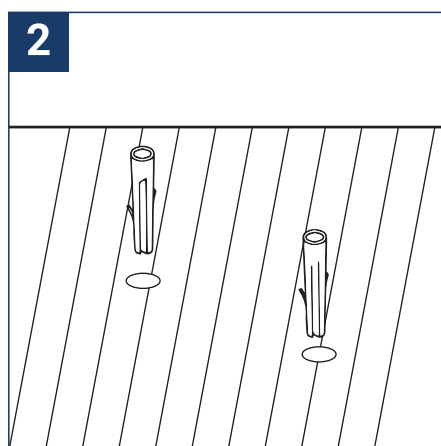

Ref : 70780-70781-70782-70783

<https://www.miidex.com/283-connecteurs-etanches-et-boites-de-derivation>