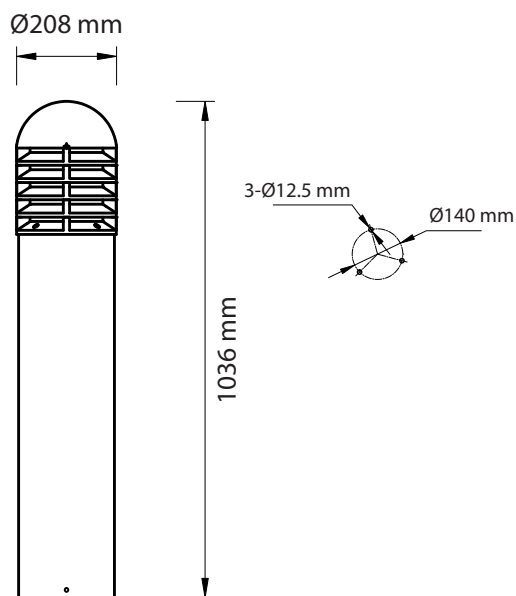

Dimensions

Accessoires non fournis

Vis de scellement

Pour les applications extérieures, un système de drainage doit être utilisé sous le socle d'encastrement pour faciliter l'évacuation des liquides.

Il est impératif de faire fonctionner les luminaires ouverts durant 45 minutes afin d'évacuer l'humidité ambiante et éviter la condensation à l'intérieur du produit. Pour faciliter l'installation, le câblage peut être effectué à l'aide des connecteurs 7210 / 7211 / 7213 ou boîte de jonction IP68 7230 / 7231.

Ce produit contient une source lumineuse de classe d'efficacité énergétique

Les produits présentés dans les documents, offres commerciales, catalogues ou fiches techniques sont soumis à modification sans préavis.
Les caractéristiques ne deviennent contractuelles qu'après accord écrit de la direction de MIIDEX LIGHTING.