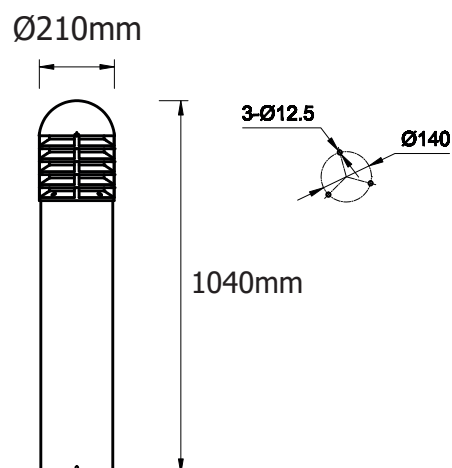

ALTHEA

POTELET PARALUME - GRIS - ROND

230V - 35W - 4000K - IP65

Ref. 70801

Type : Potelet Paralume LED

Finition : Gris

Matériau : Aluminium (épaisseur 3 mm)

Flux sortant : 1750 lm

Puissance absorbée : 35W

Température couleur : 4000K

Dimmable : Non

Dimensions (Ø x H) : Ø210 x 1040 mm

Emballage : Boite

EAN : 3701124406552

Paramètres

Index Rendu Couleur (IRC) : > 80

Dimensions

Accessoires non fournis

Vis de scellement

Pour les applications extérieures, un système de drainage doit être utilisé sous le socle d'encastrement pour faciliter l'évacuation des liquides.

Il est impératif de faire fonctionner les luminaires ouverts durant 45 minutes afin d'évacuer l'humidité ambiante et éviter la condensation à l'intérieur du produit. Pour faciliter l'installation, le câblage peut être effectué à l'aide des connecteurs 7210 / 7211 / 7213 ou boîte de jonction IP68 7230 / 7231.