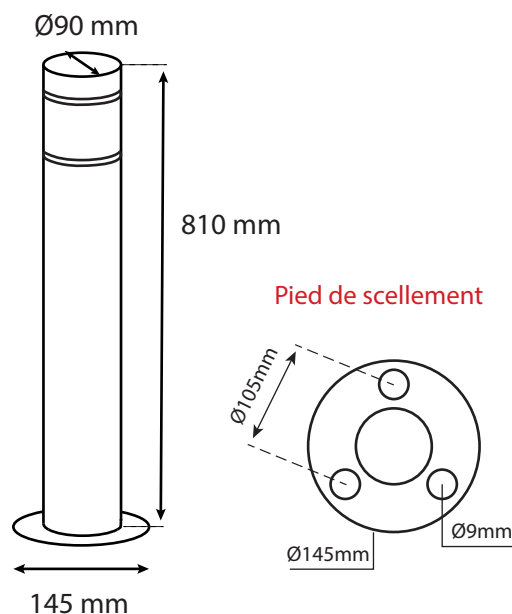

### POTELET 1xE27 - GRIS - ROND - 230V

### Ref. 70820

Type : Potelet 1xE27

Puissance absorbée : 15W LED Max / 4A Max

Finition : Gris

Dimensions (Ø x H) : Ø90 x 810 mm

Matériau : Aluminium

Emballage : Boite

EAN : 3701124424495

Diamètre max de l'ampoule : Ø65 mm

Hauteur max de l'ampoule (avec culot) : 110 mm

### Dimensions