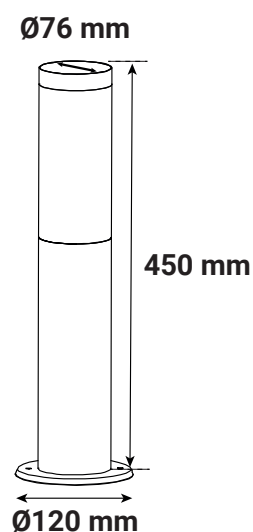

LILAS

POTELET E27 - INOX - ROND - 230V
1 x E27 - 1 x 15 W LED MAX

Ref. 70821

Type : Potelet 1 x E27

Finition extérieure : Inox 304

Culot accepté : 1 x E27*

Puissance absorbée : 15 W LED Max

Dimensions (Ø x H) : Ø76 x 450 mm

Emballage : Boite

EAN : 3701124425560

*Ampoules E27 (diamètre 60mm max) non fournies

Entraxe de fixation : 95 mm

Paramètres

Tension entrée : 230V AC

Fréquence : 50~60Hz

Température de travail : -20 °C / +45 °C

Matériaux utilisés : PC + Inox 304

Poids Net : ≈ 0.523 Kg

Dimensions

Pour les applications extérieures, un système de drainage doit être utilisé sous le socle d'encastrement pour faciliter l'évacuation des liquides.